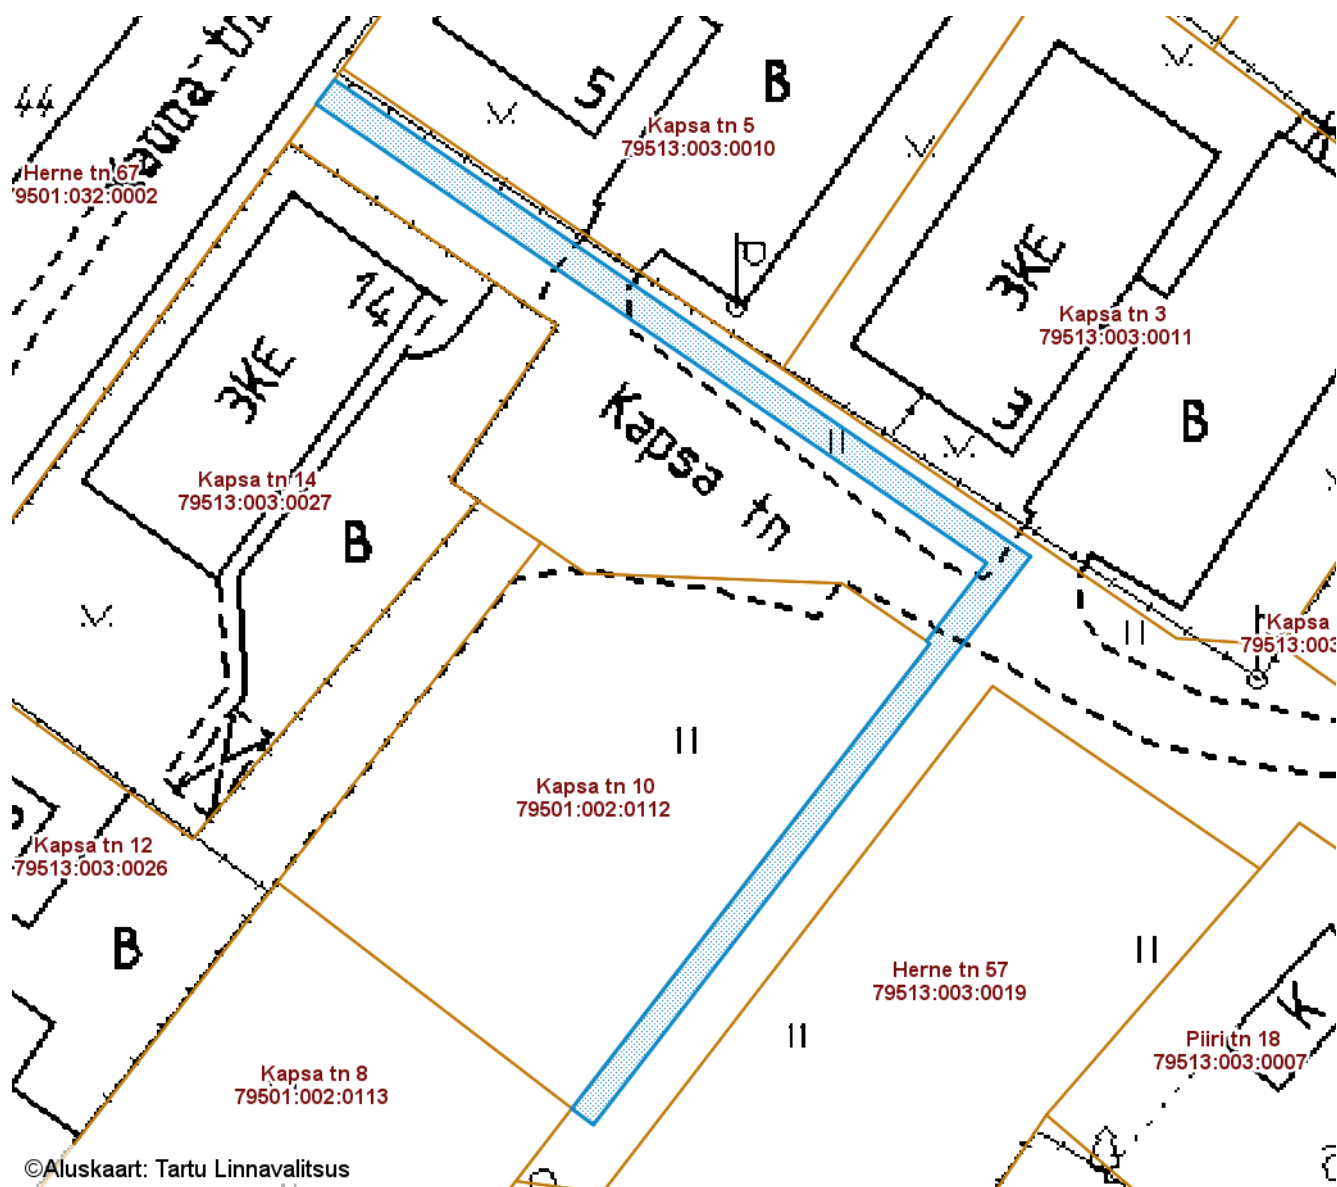

ISIKLIKU KASUTUSÕIGUSEGA KOORMATAVA

ALA SKEEM

Kapsa tänav T1 (79513:003:0025)

M 1 : 500

— Isikliku kasutusõigusega seatav
maa-ala 193 m²
(0,4 kV maakaabelliin)

Nr	X	Y
1	6475340.42	658390.91
2	6475302.89	658362.02
3	6475303.96	658360.59
4	6475334.63	658384.23
5	6475334.84	658384.04
6	6475339.98	658387.99
7	6475370.29	658343.69
8	6475371.89	658344.90